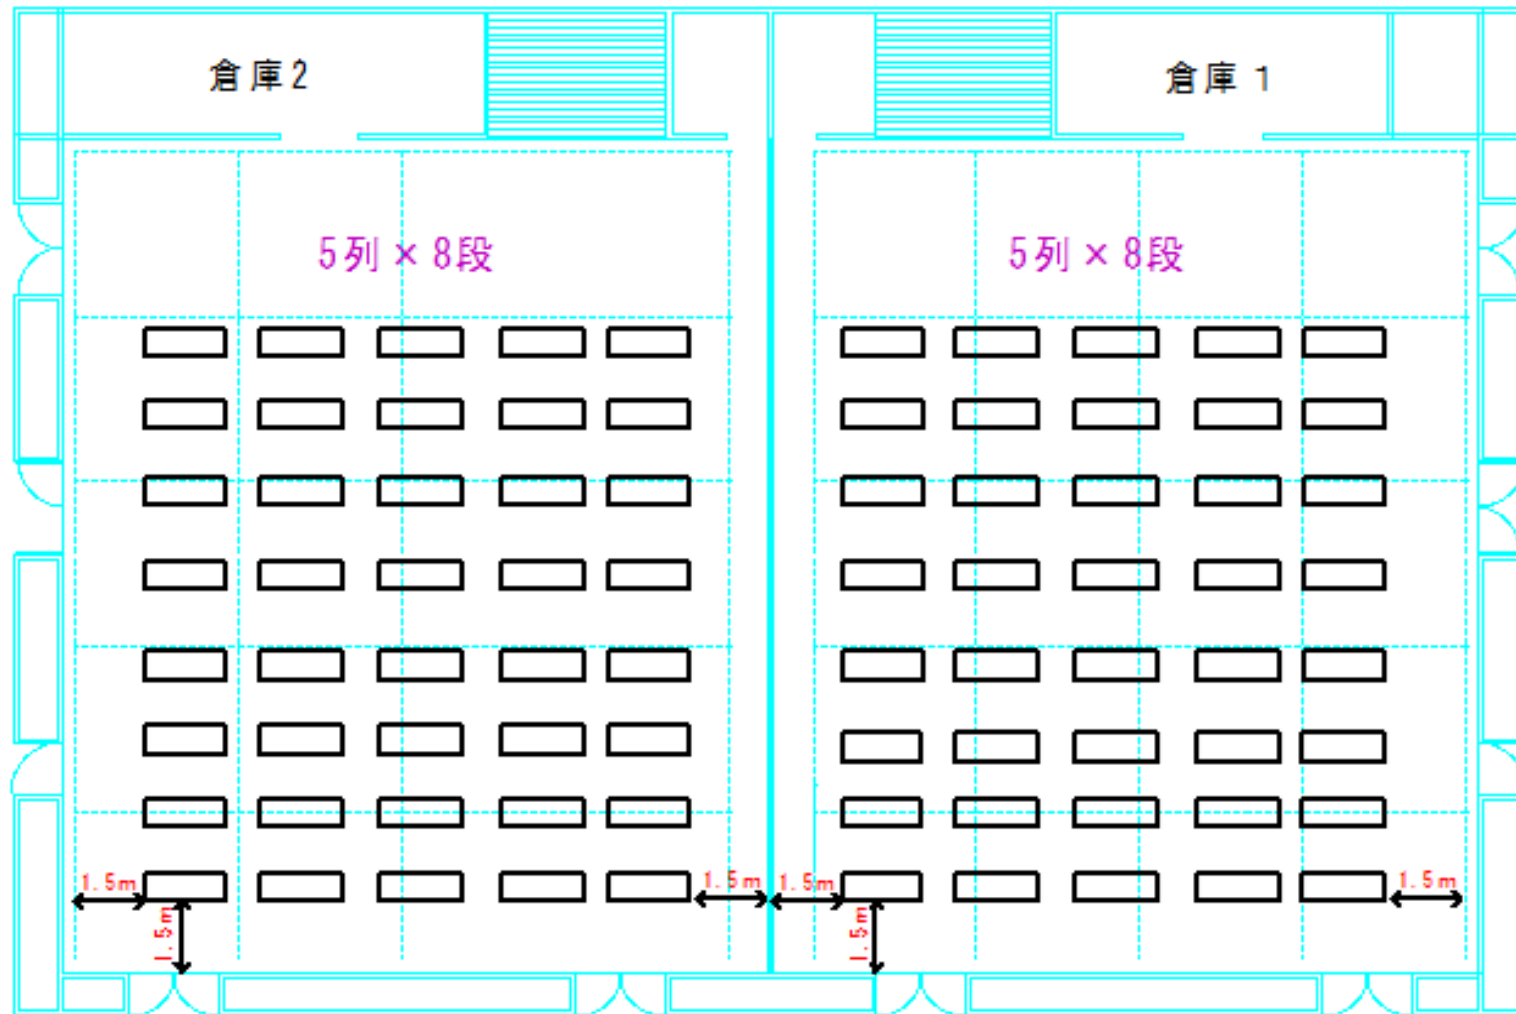

ギャラリー平面図  
机配置例

総面積 558㎡  
天井高 3.6m