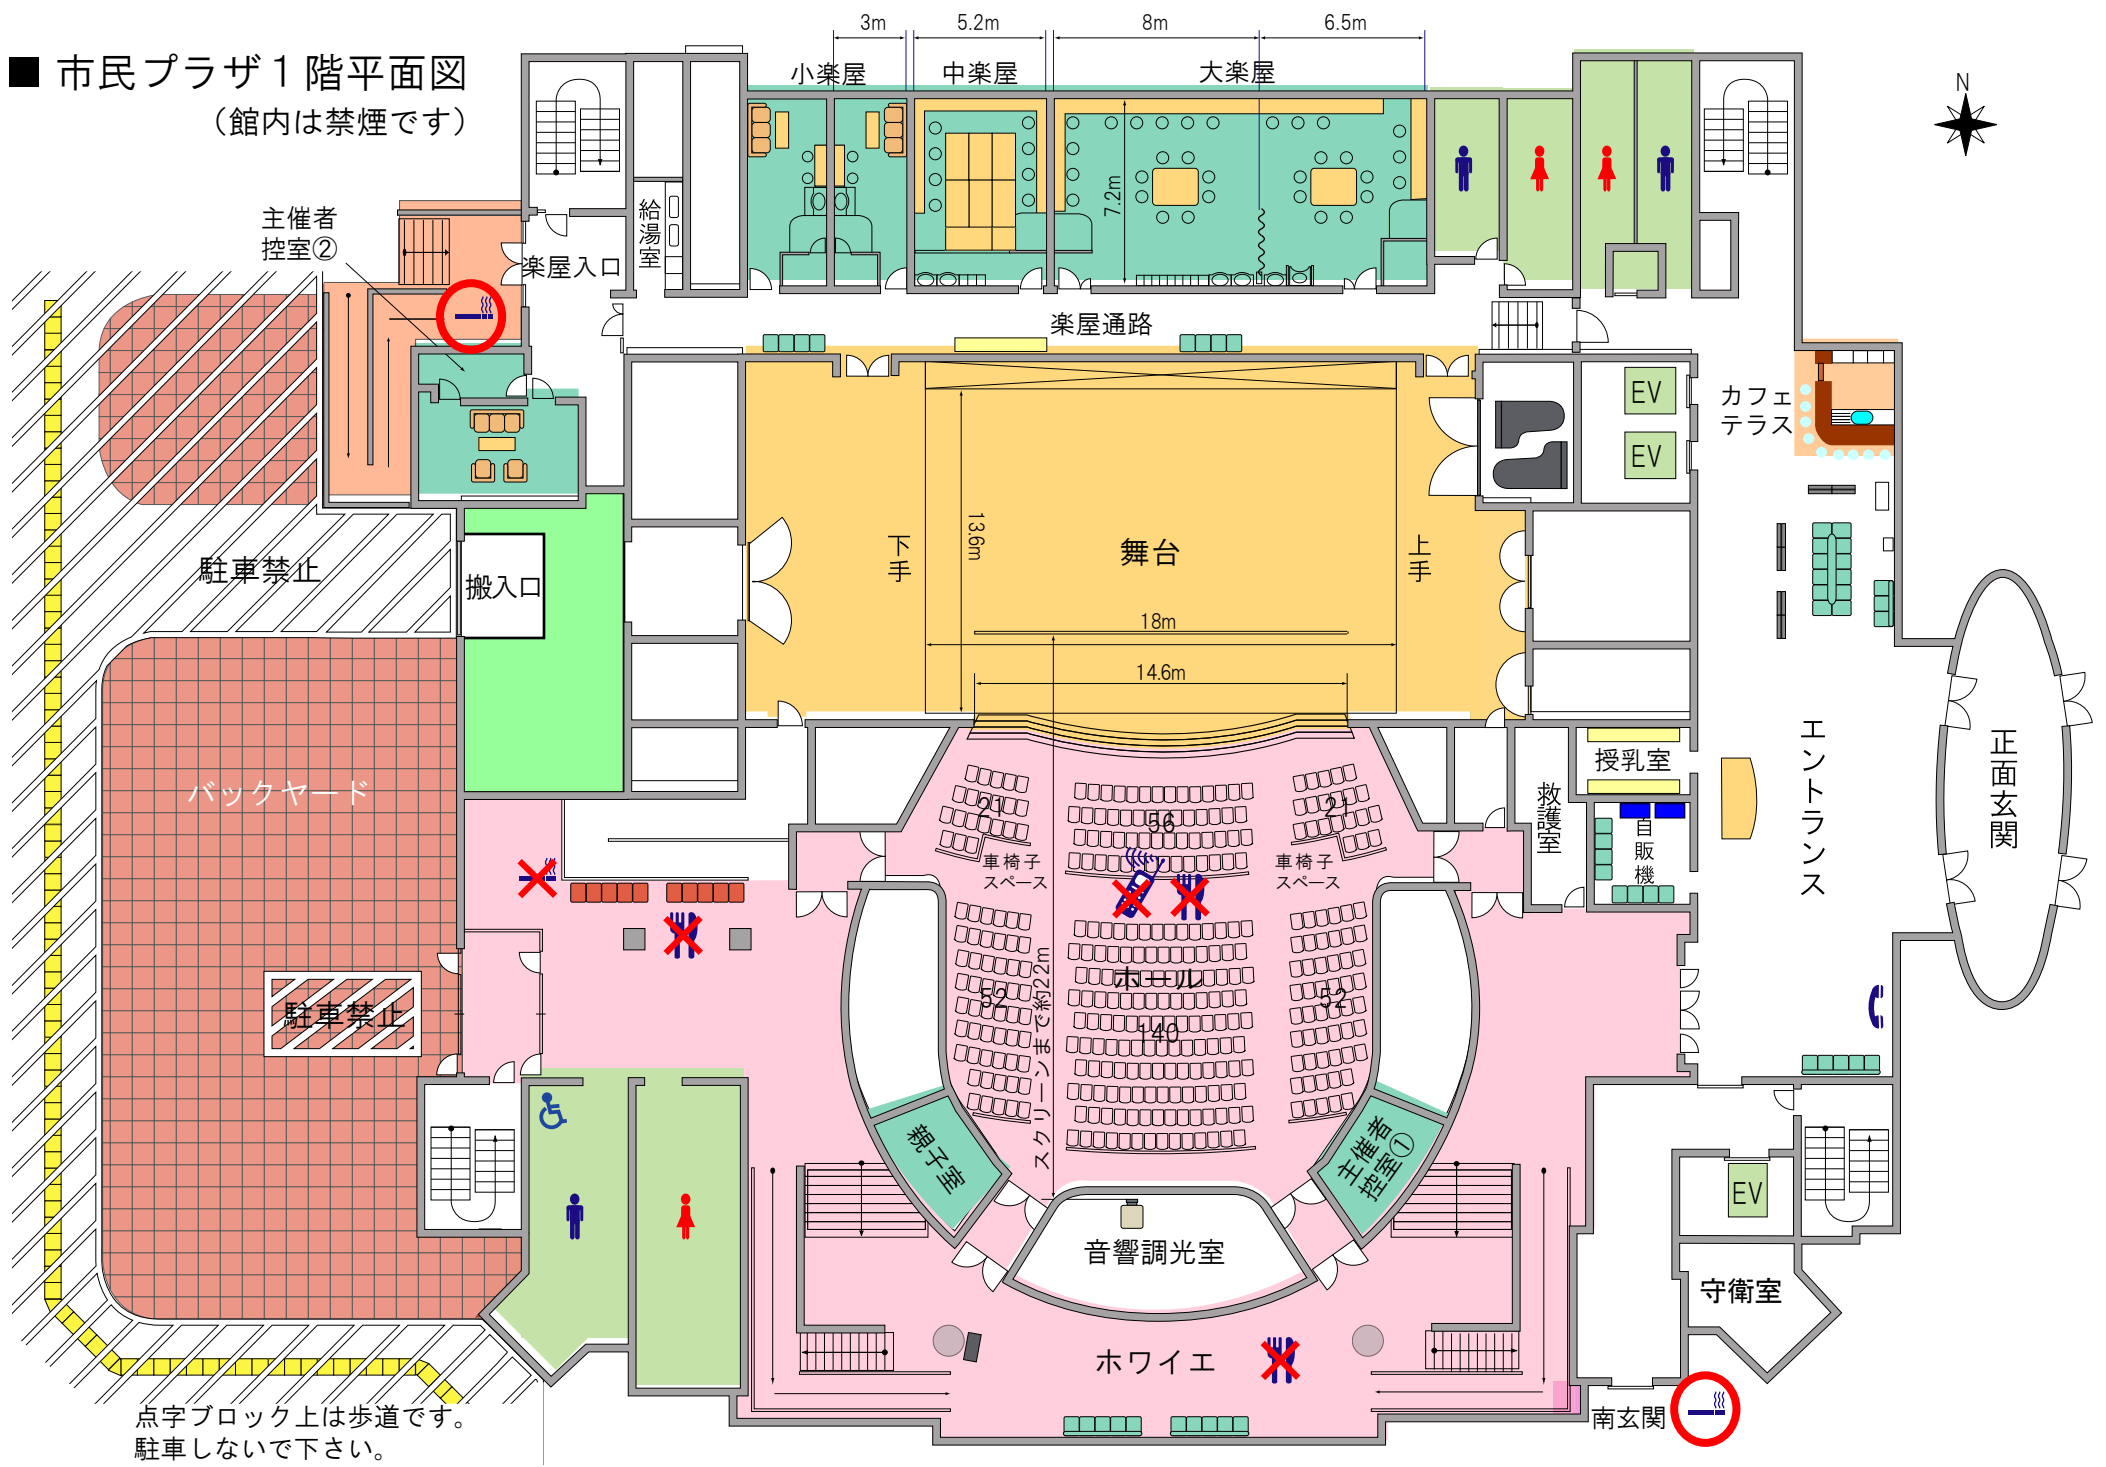

■ 市民プラザ1階平面図  
(館内は禁煙です)

点字ブロック上は歩道です。  
駐車しないで下さい。