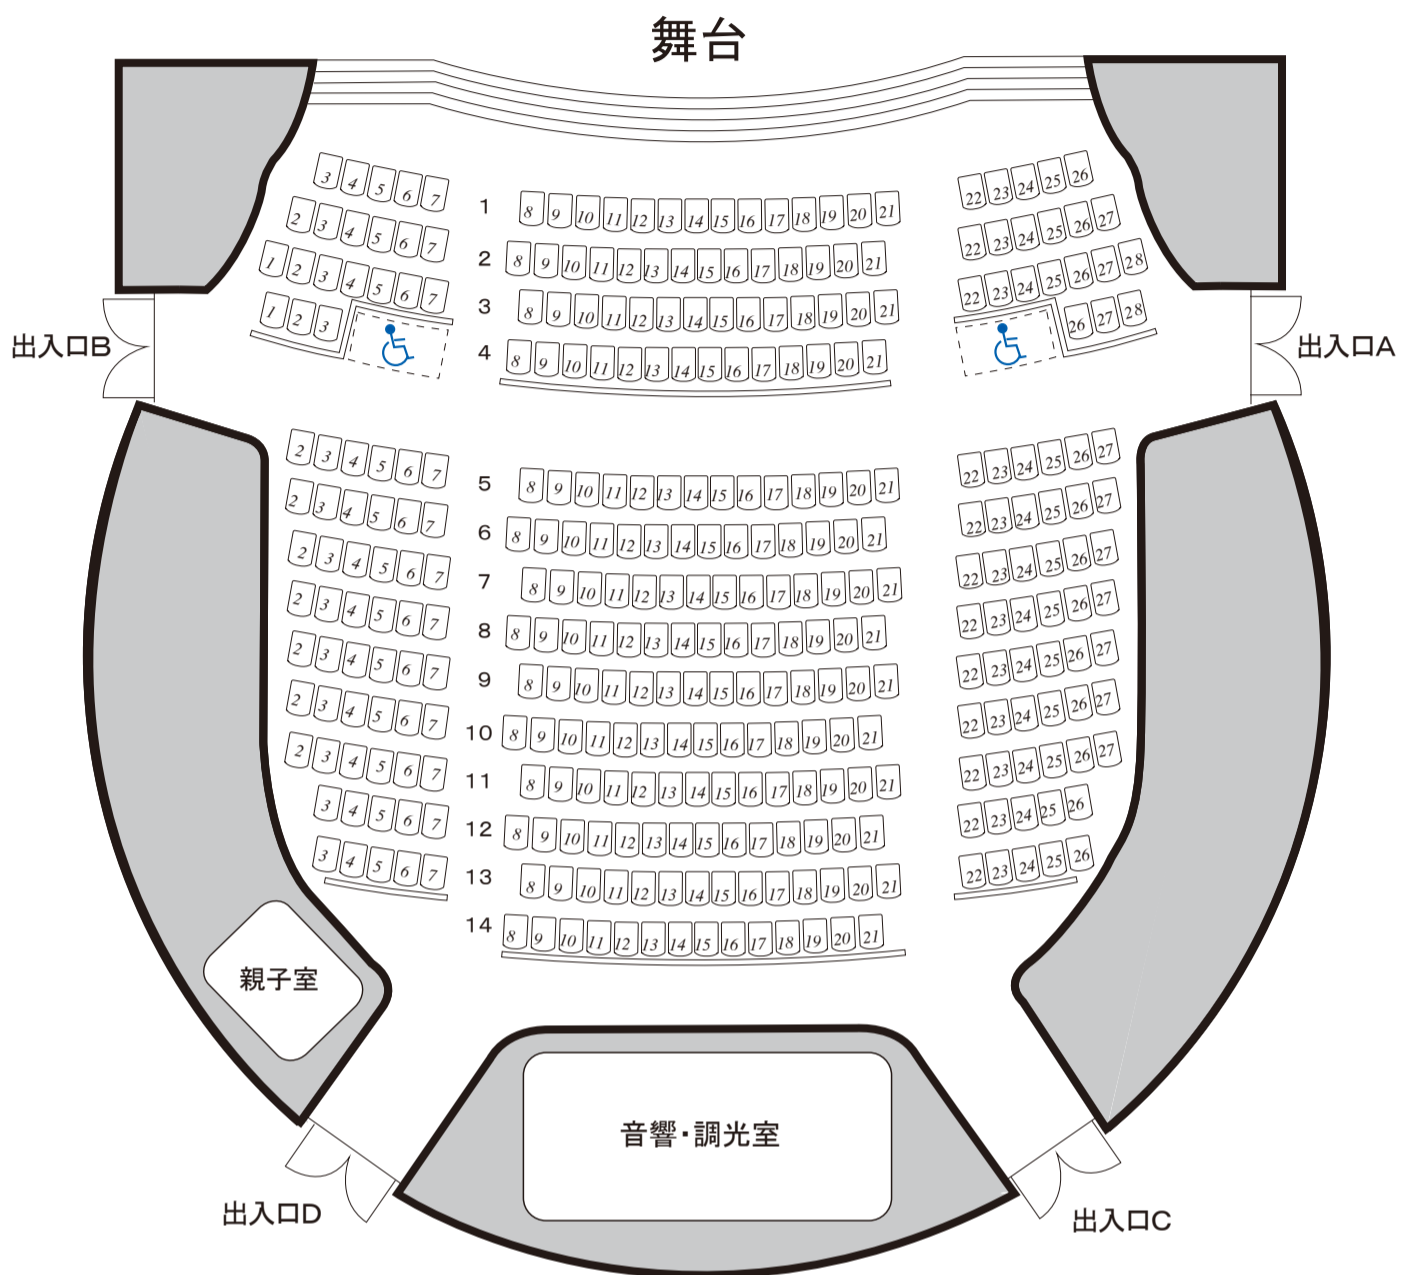

宮崎市民プラザ

ホール客席図(497席)

1階席

342席
 固定席 244席
 移動席 98席
 車椅子 4台
 親子席 6席

2階席

155席