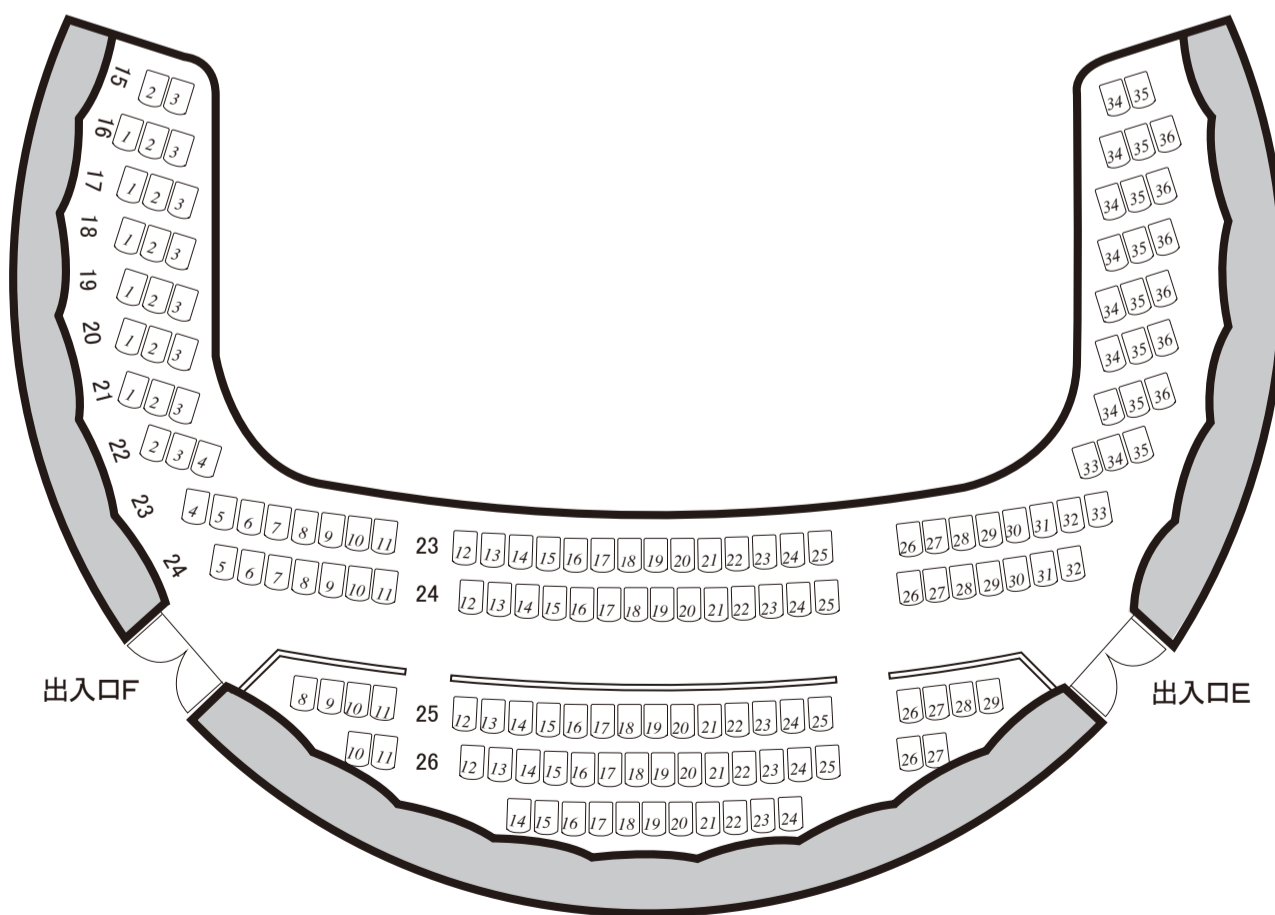

宮崎市民プラザ

ホール客席図(497席)

1階席

342席
 固定席 244席
 移動席 98席
 車椅子 4台
 親子席 6席

2階席

155席