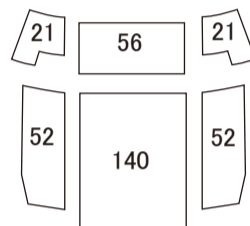

宮崎市民プラザ

ホール客席図(497席)

1階席

342席
 固定席 244席
 移動席 98席
 車椅子 4台
 親子席 6席

2階席

155席