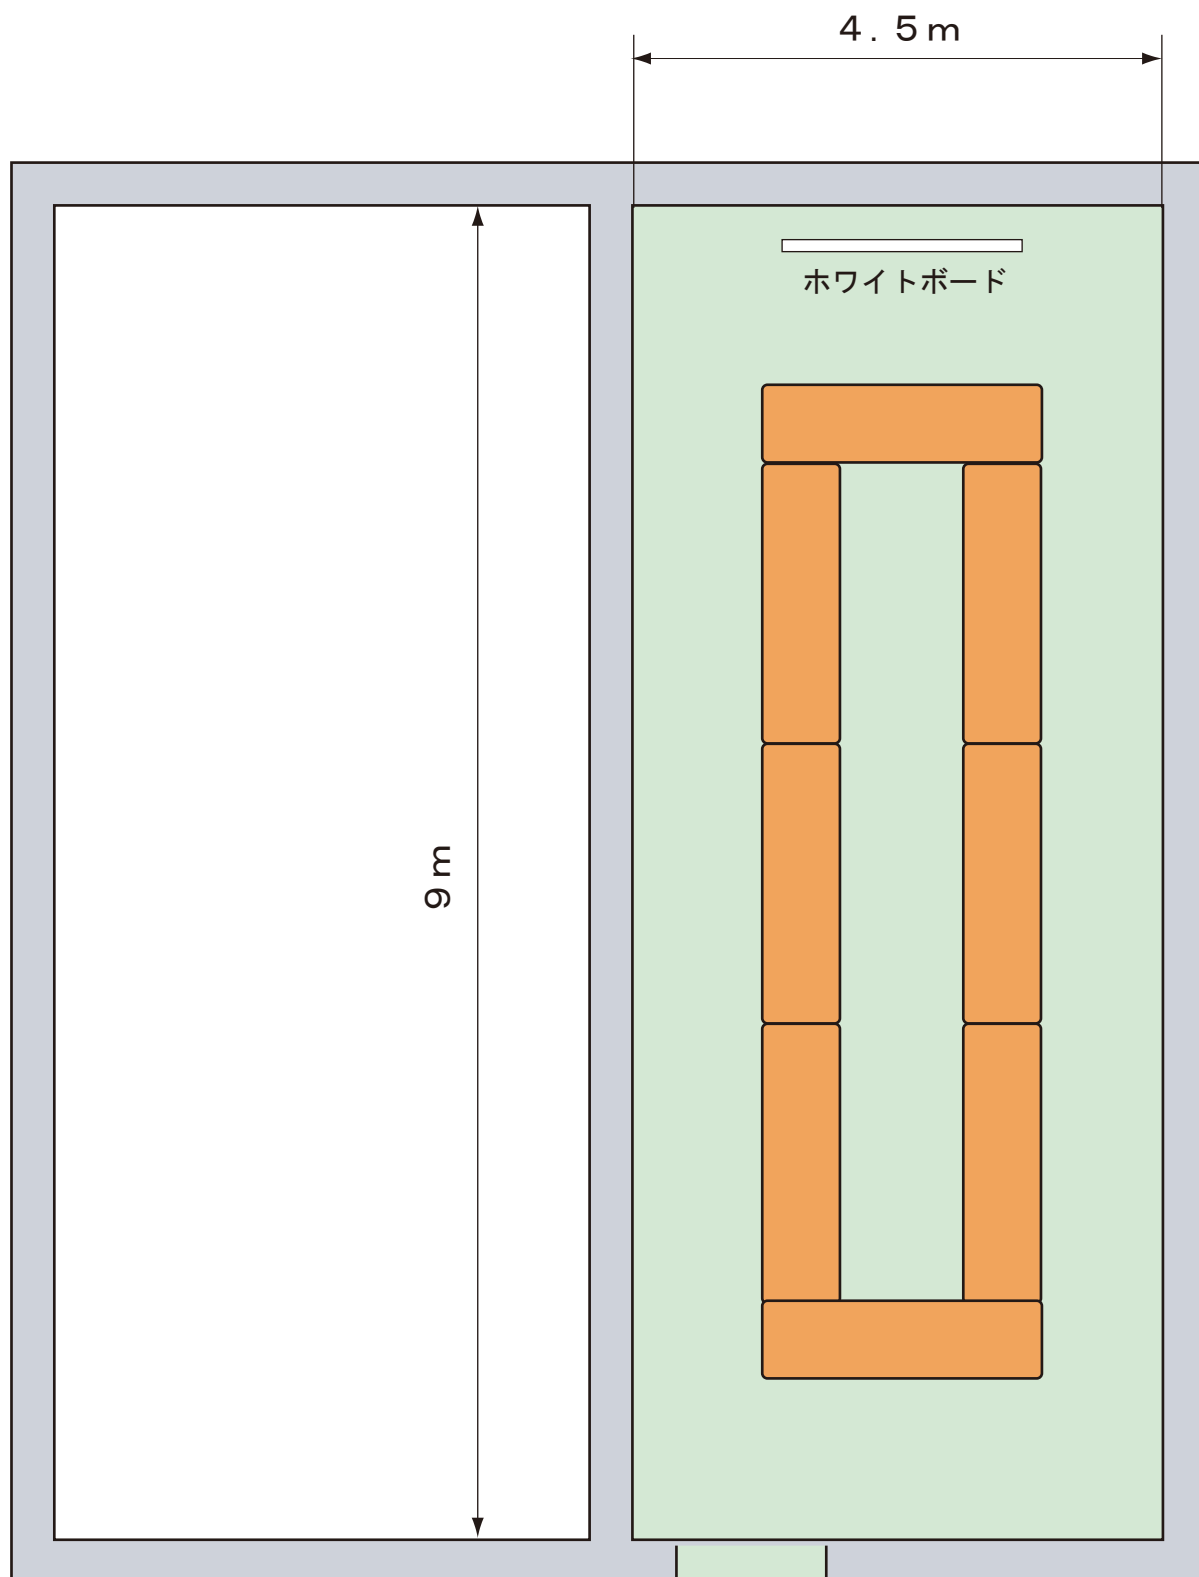

小会議室 1 机配置表 (机 1 台に 3 人掛けです)

お願い 移動した机・椅子等は会議終了後、元の位置に戻してください。

小会議室 2 机配置表 (机 1 台に 3 人掛けです)

お願い 移動した机・椅子等は会議終了後、元の位置に戻してください。