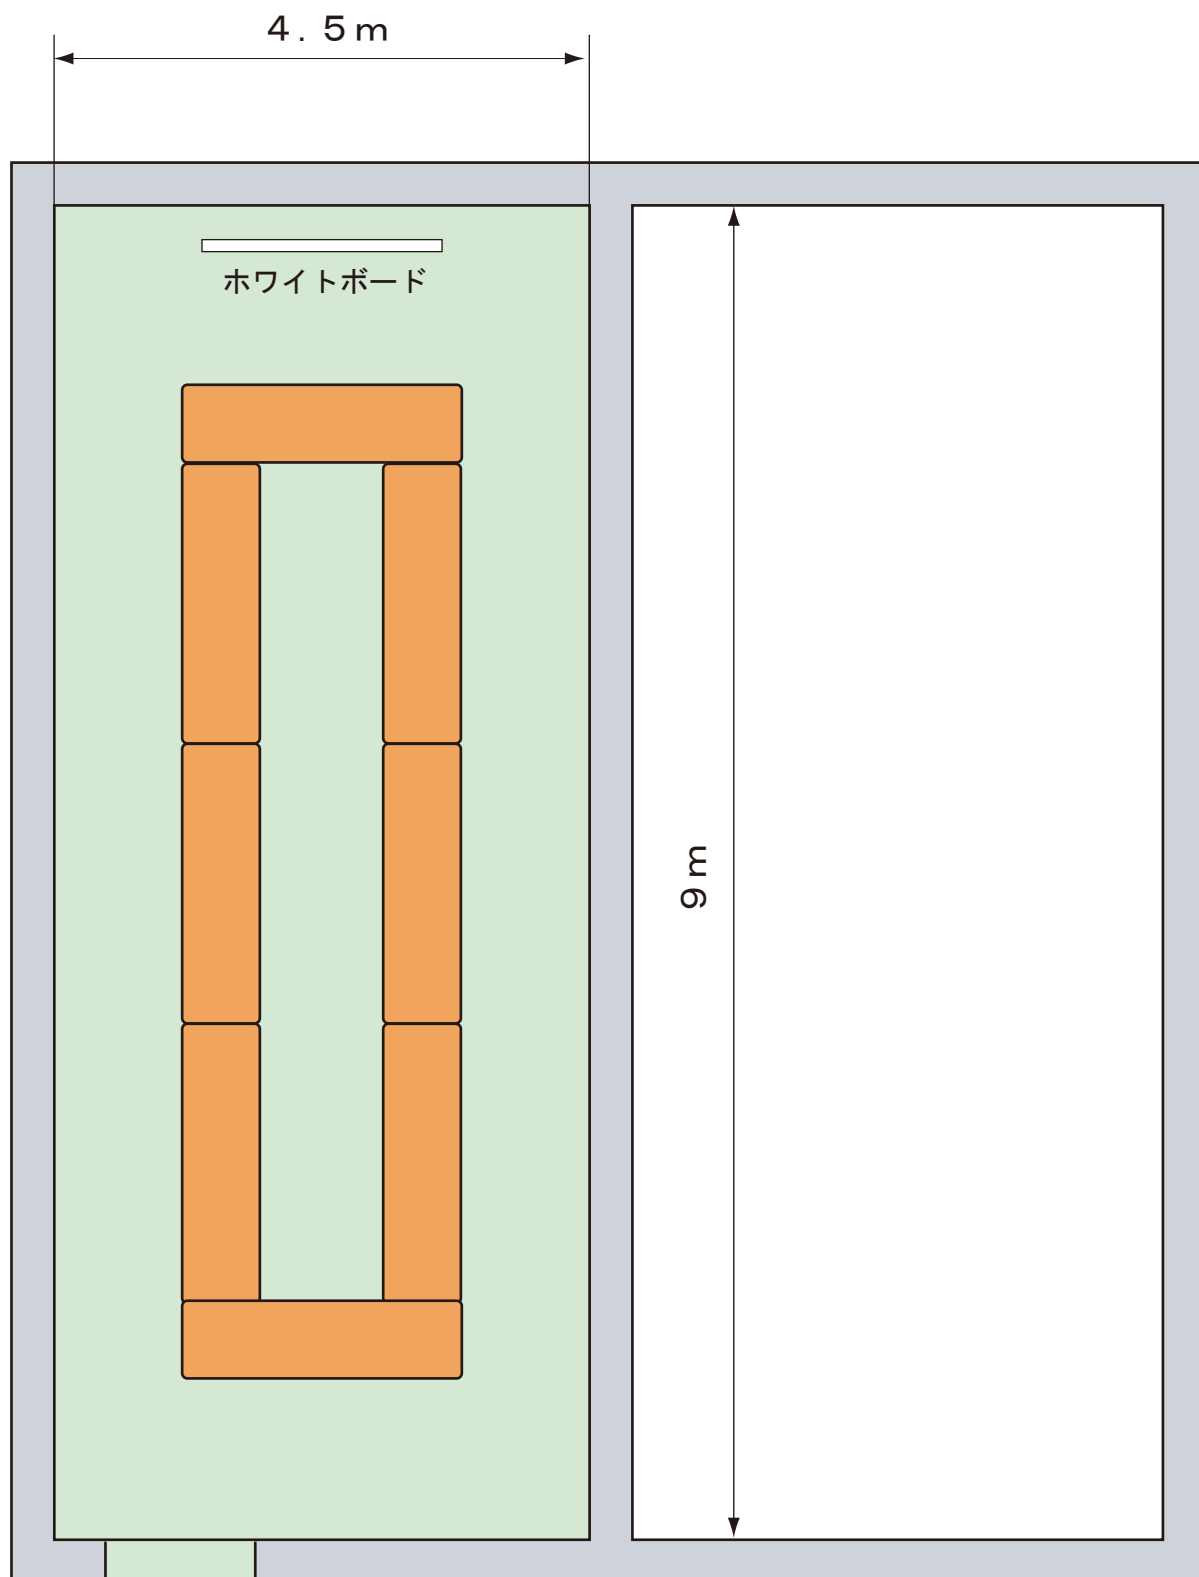

小会議室 1 机配置表 (机 1 台に 3 人掛けです)

お願い 移動した机・椅子等は会議終了後、元の位置に戻してください。

小会議室 2 机配置表 (机 1 台に 3 人掛けです)

お願い 移動した机・椅子等は会議終了後、元の位置に戻してください。