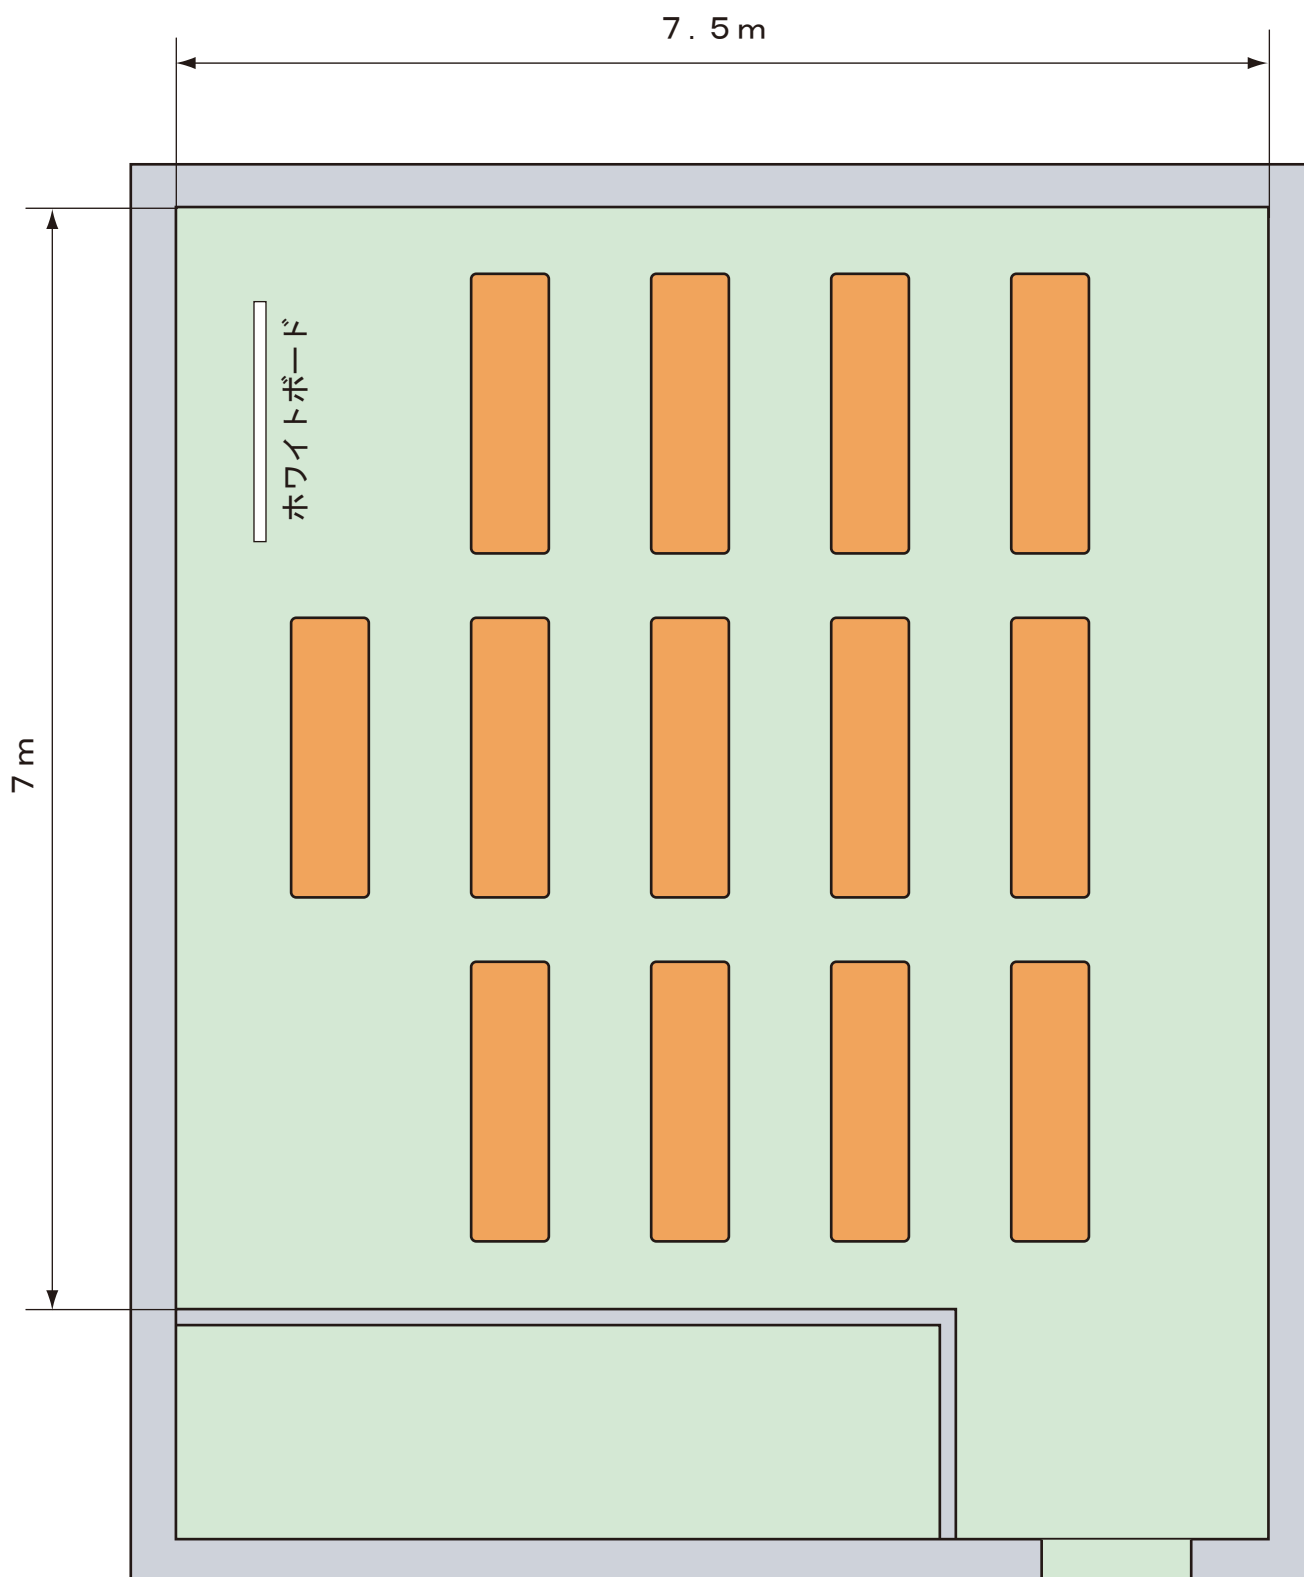

# 中会議室机配置表 (机1台に3人掛けです)

お願い 移動した机・椅子等は会議終了後、元の位置に戻してください。