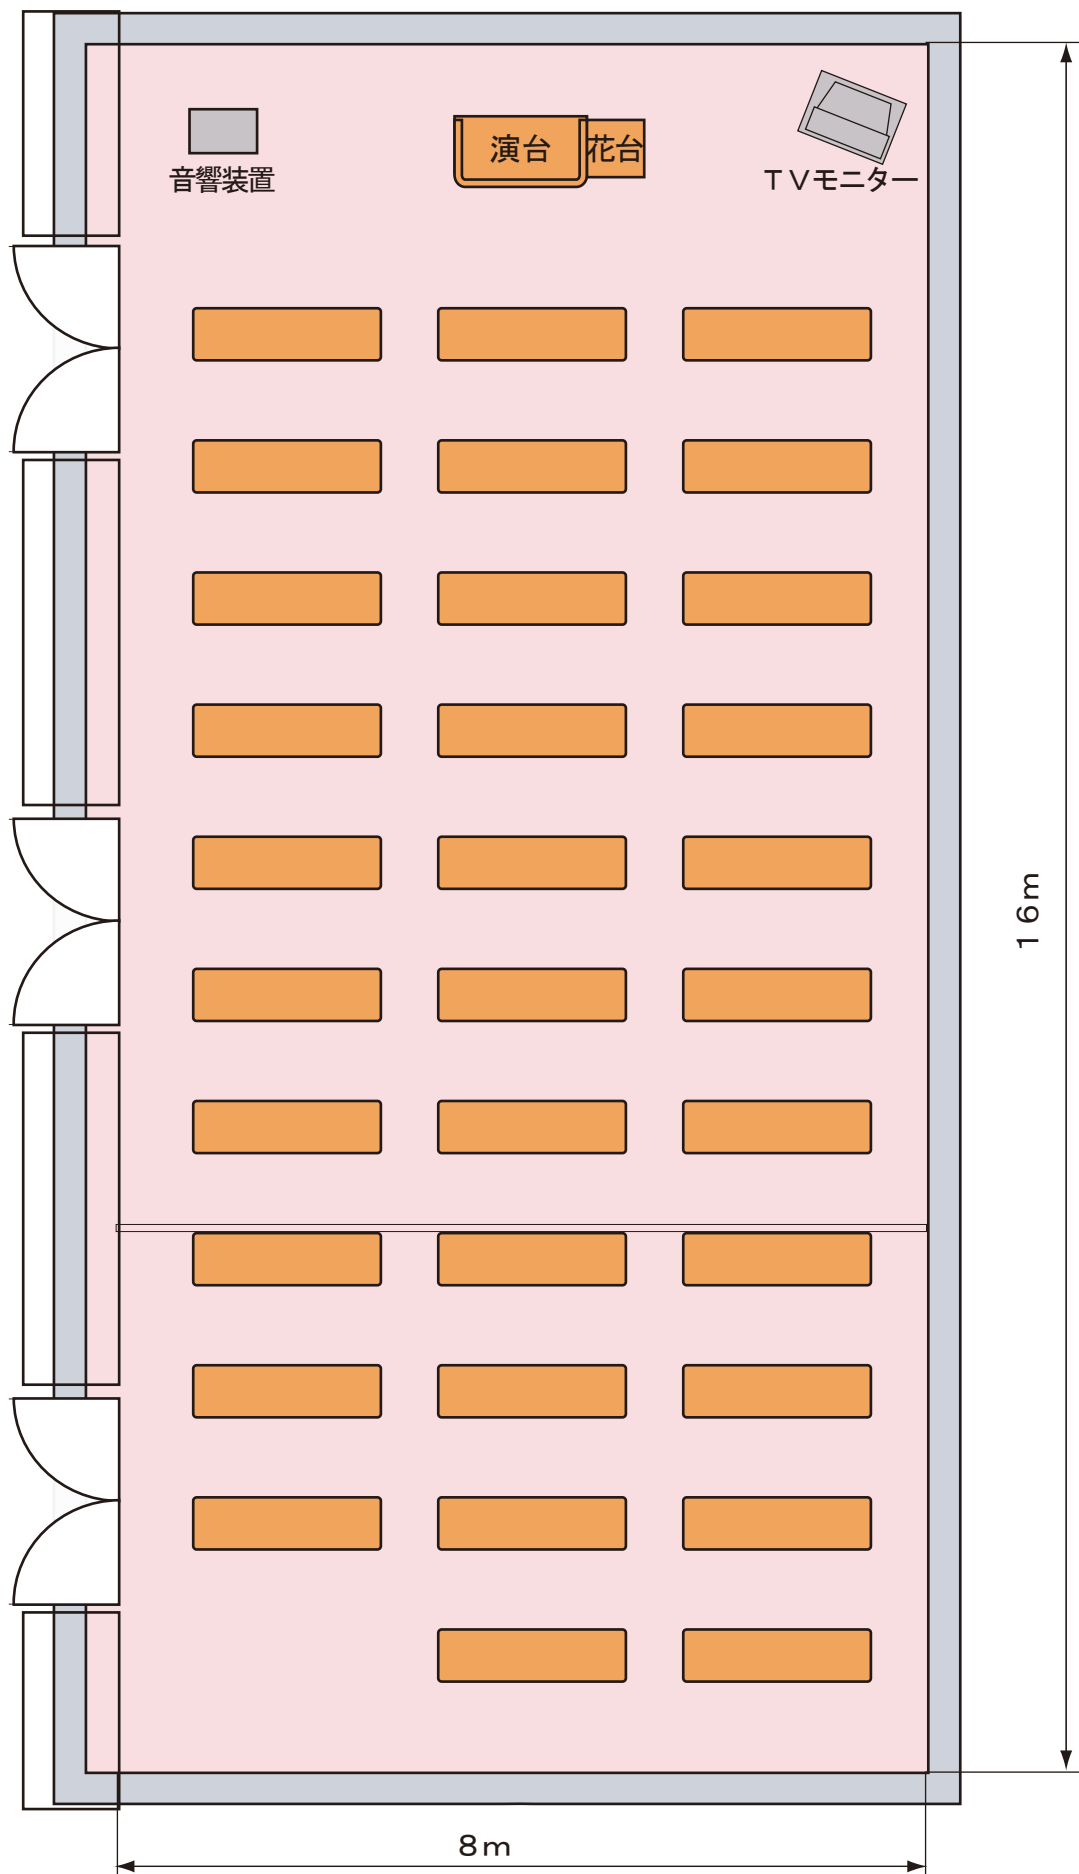

大会議室机配置表 (机1台に3人掛けです)

お願い

移動した机・椅子等は会議終了後、元の位置に戻してください。