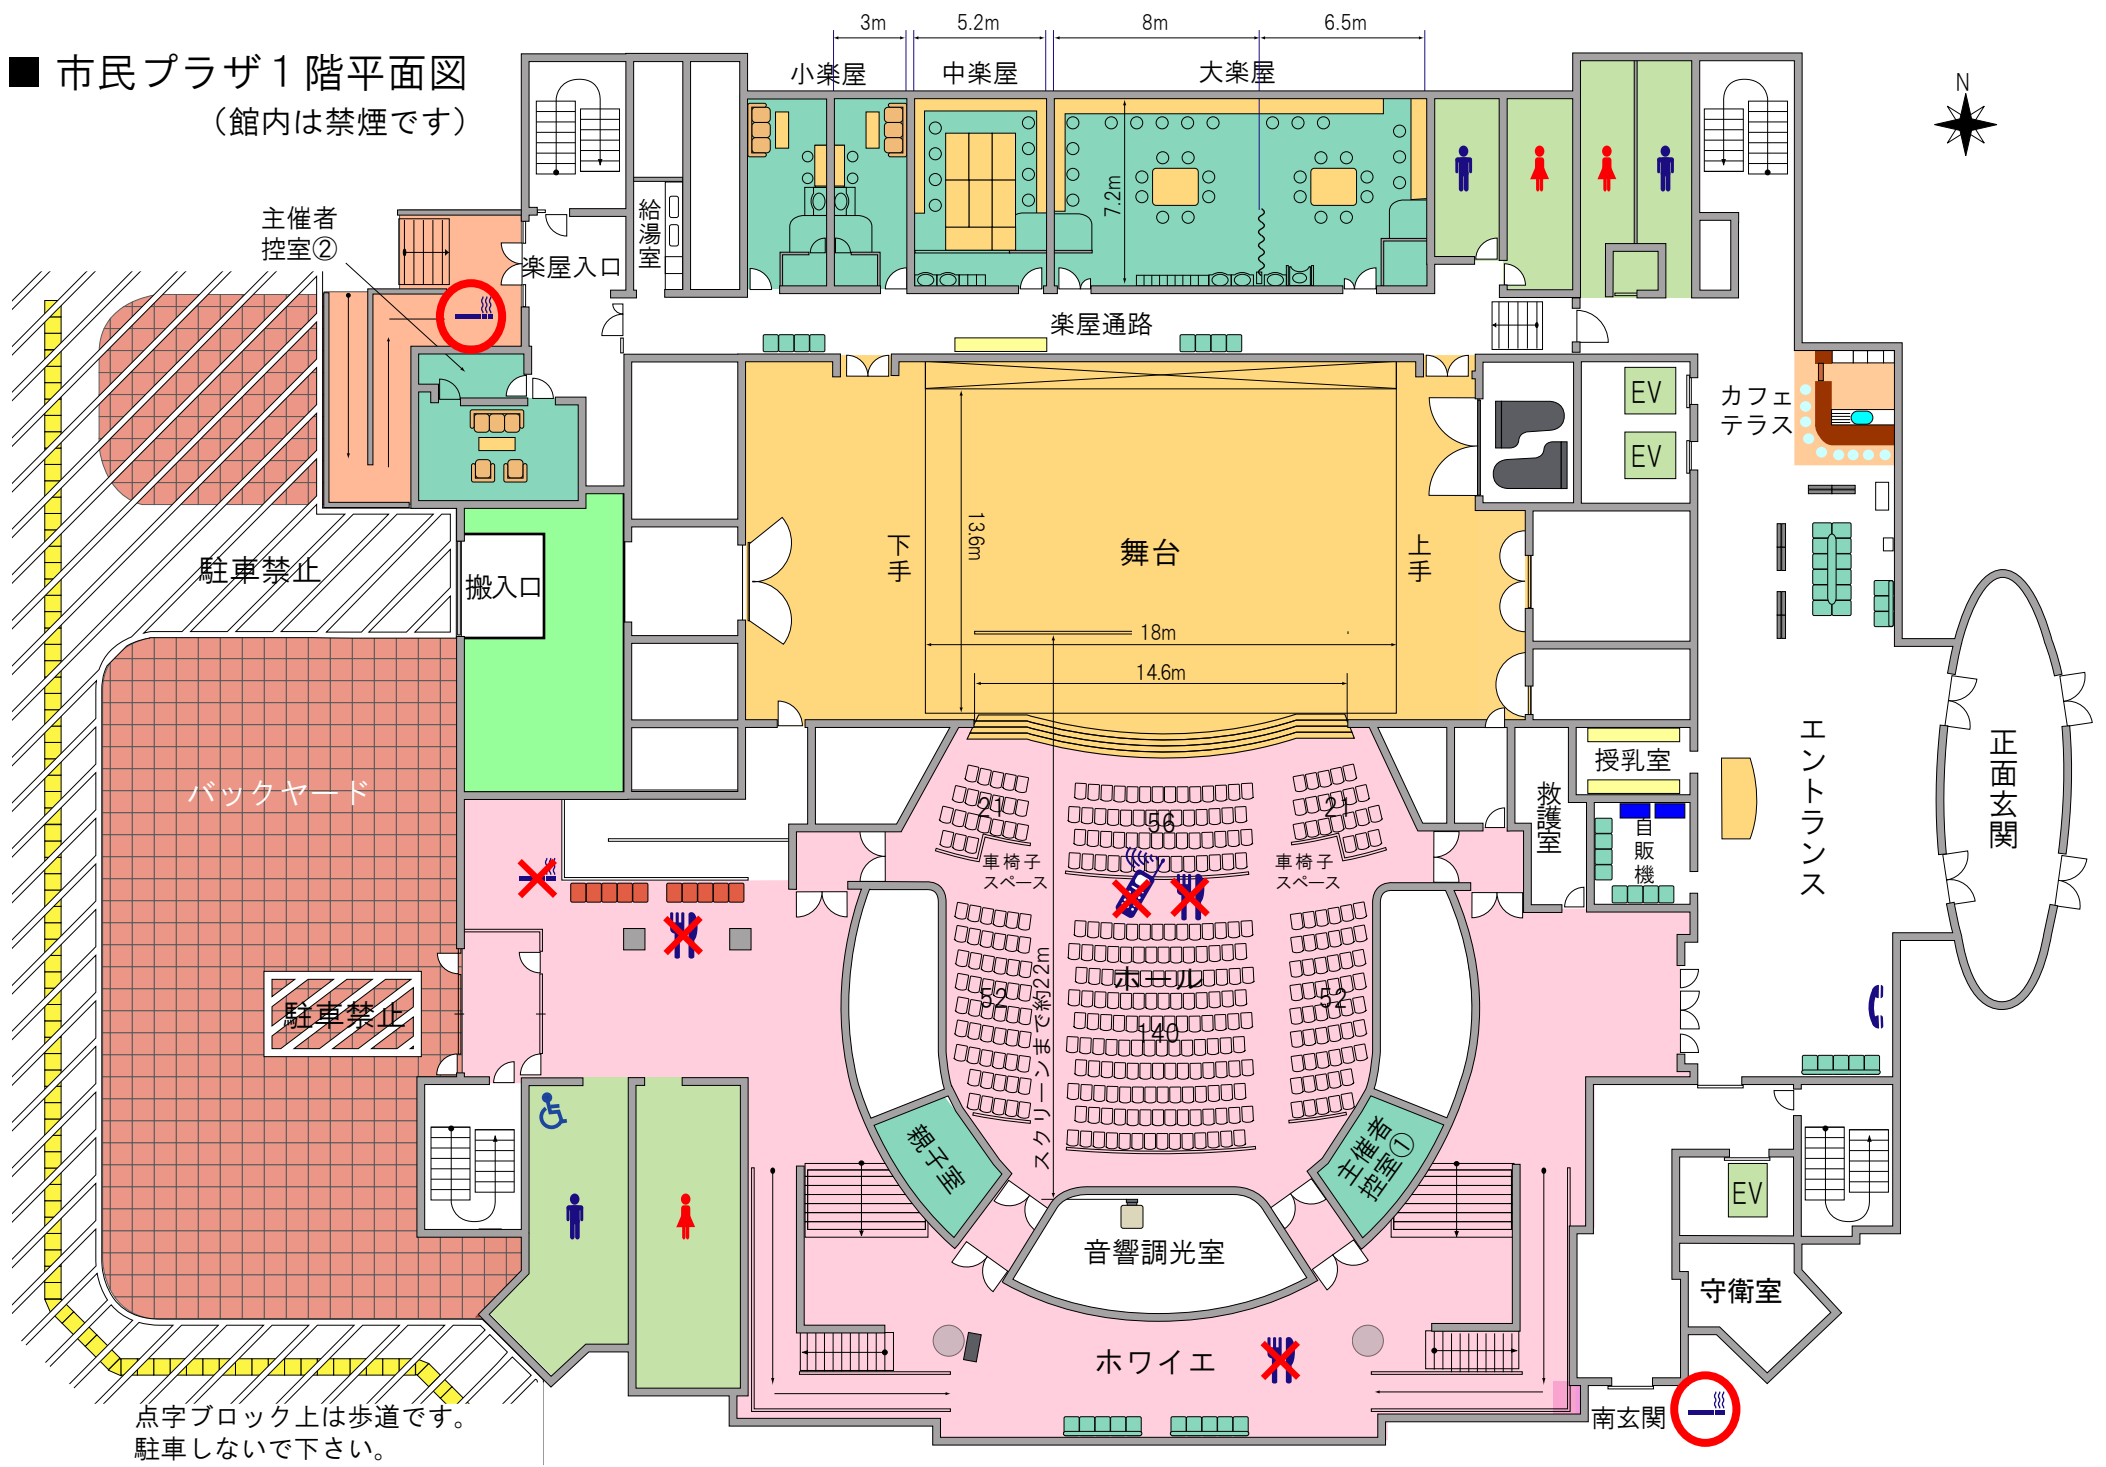

■ 市民プラザ1階平面図
(館内は禁煙です)

点字ブロック上は歩道です。
駐車しないで下さい。